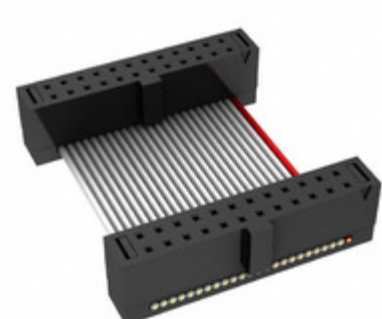

## FFSD-12-D-19.50-01-N

Obrázky jsou pouze orientační.  
Podrobné informace o produktu naleznete v části Technické údaje produktu.  
Koupit FFSD-12-D-19.50-01-N s důvěrou od Component-World.HK, 1 rok záruka

**Part Number:** [FFSD-12-D-19.50-01-N](#)

**Výrobce:** [Samtec, Inc.](#)

**Popis:** .050 X .050 C.L. FEMALE IDC ASSE

**Datový list:** [FFSD Series Datasheet](#)  
[FFSD-xx-x-xx.xx-01-x-x-zzz Drawing](#)

### PARAMETR PRODUKTU

<b>Part Number</b>	FFSD-12-D-19.50-01-N	<b>Výrobce</b>	<a href="#">Samtec, Inc.</a>
<b>Popis</b>	.050 X .050 C.L. FEMALE IDC ASSE	<b>Stav volného vedení / RoHS</b>	Bez olova / V souladu RoHS
<b>Dostupné množství</b>	7199 pcs	<b>Datový list</b>	<a href="#">FFSD Series Datasheet</a> <a href="#">FFSD-xx-x-xx.xx-01-x-x-zzz Drawing</a>
<b>Kategorie</b>	<a href="#">Sestavy kabelů</a>	<b>Série</b>	*
<b>Výrobní standardní doba výroby</b>	3 Weeks	<b>Stav volného vedení / RoHS</b>	Lead free / RoHS Compliant
<b>Detailní popis</b>	Position Cable Assembly Rectangular		

Component-World.com je spolehlivý distributor elektronických součástek. Specializujeme se na všechny elektronické komponenty řady Samtec, Inc. Máme 7199 kusy Samtec, Inc. FFSD-12-D-19.50-01-N na skladě dostupných. Vyžádejte si citát z distributora součástí elektroniky na Component-World.com, náš prodejní tým vás bude kontaktovat do 24 hodin.